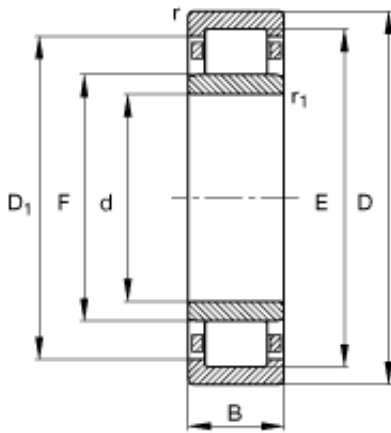

NTN PRECISION AXLE CORP.

130 mm x 230 mm x 64 mm FAG NU2226-E-TVP2 Cylindrical Roller Bearings

Bearing No. NU2226-E-TVP2

NU2226-E-TVP2 Bearing 2D drawings and 3D CAD models

Size	130x230x64 mm
Bore Diameter	130 mm
Outer Diameter	230 mm
Width	64 mm
d	130 mm
D	230 mm
B	64 mm
D ₁	201,2 mm
D _{a max}	216 mm
d _{a max}	151 mm
d _{a min}	144 mm
d _{b min}	158 mm
E	209,5 mm
F	153,5 mm
r _{1 min}	3 mm
r _{a max}	2,5 mm
r _{a1 max}	2,5 mm
r _{min}	3 mm
s	5,2 mm / Axial displacement facility from central position
m	10,4 kg / Weight
C _r	620000 N / Dynamic load rating (radial)
C _{0r}	730000 N / Static load rating

NTN PRECISION AXLE CORP.

	(radial)
n_G	3500 1/min / Limiting speed
n_B	2310 1/min
C_{ur}	119000 N / Fatigue limit load, radial